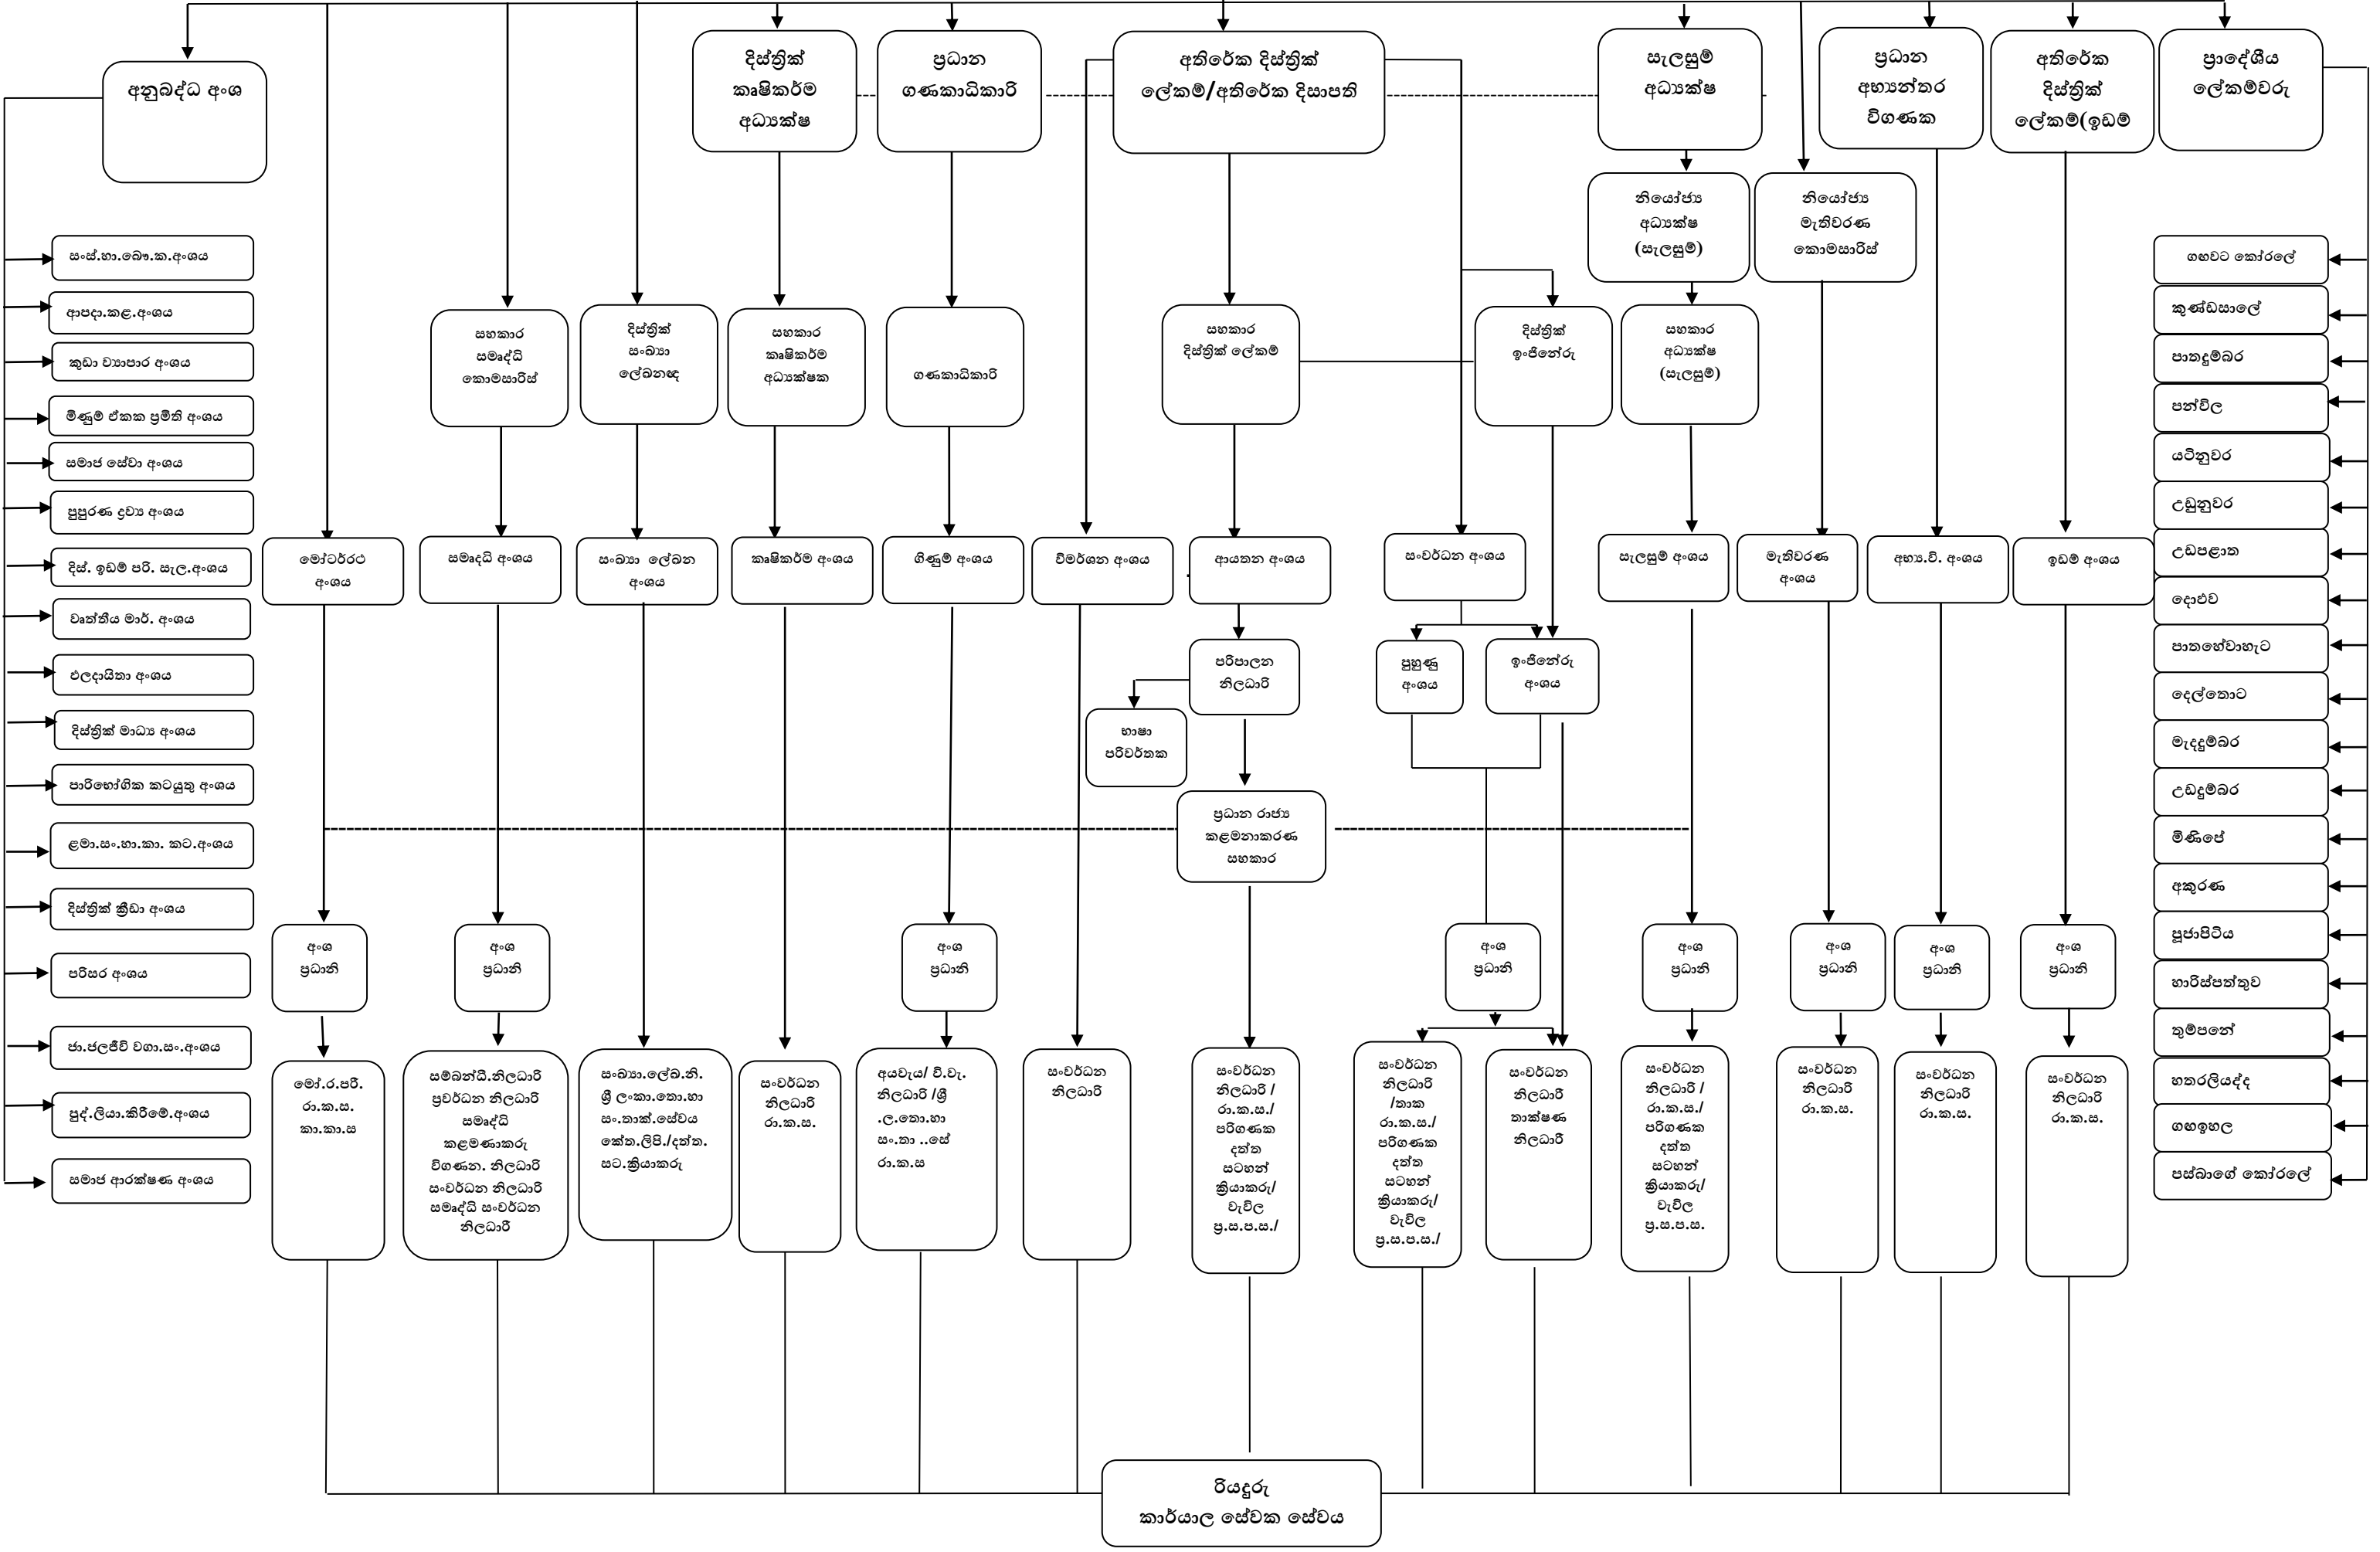

දිස්ත්‍රික් ලේකම්/දිසාපති හා ස්වදේශ කටයුතු අමාත්‍යාංශයේ අතිරේක ලේකම්

- සංස්ථා.වෛ.ක.අංශය
- ආපදා.කළ.අංශය
- කුඩා ව්‍යාපාර අංශය
- මිණුම් ඒකක ප්‍රමිති අංශය
- සමාජ සේවා අංශය
- පුපුරණ ද්‍රව්‍ය අංශය
- දිස්. ඉඩම් පරි. සැල.අංශය
- වෘත්තීය මාර්. අංශය
- එලදායිනා අංශය
- දිස්ත්‍රික් මාධ්‍ය අංශය
- පාරිභෝගික කටයුතු අංශය
- ලමා.සං.භා.කා. කට.අංශය
- දිස්ත්‍රික් ක්‍රීඩා අංශය
- පරිසර අංශය
- ජා.ජලජීවී වගා.සං.අංශය
- පුද්.ලියා.කිරීමේ.අංශය
- සමාජ ආරක්ෂණ අංශය

- ගහවට කෝරළේ
- කුණ්ඩියාලේ
- පාතදුම්බර
- පන්විල
- යටිකුවර
- උඩුකුවර
- උඩපළාන
- දොළුව
- පාතභේවාහැට
- දෙල්තොට
- මැදදුම්බර
- උඩදුම්බර
- මිණිපේ
- අකුරණ
- පුජාපිටිය
- හාරිස්පත්කුව
- කුම්පනේ
- හතරලියද්ද
- ගහඉහල
- පස්බාගේ කෝරළේ

රියදුරු කාර්යාල සේවක සේවය